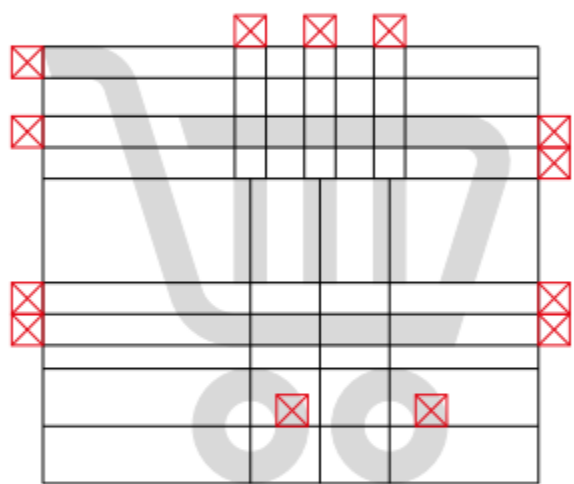

Presentazione logo Trimestre anti-inflazione

Ministero delle Imprese
e del Made in Italy

Costruttivo del logo

**Declinazioni del logo
orizzontale**

Palette colori

Verde tricolore
#009640

Rosso tricolore
#E30613