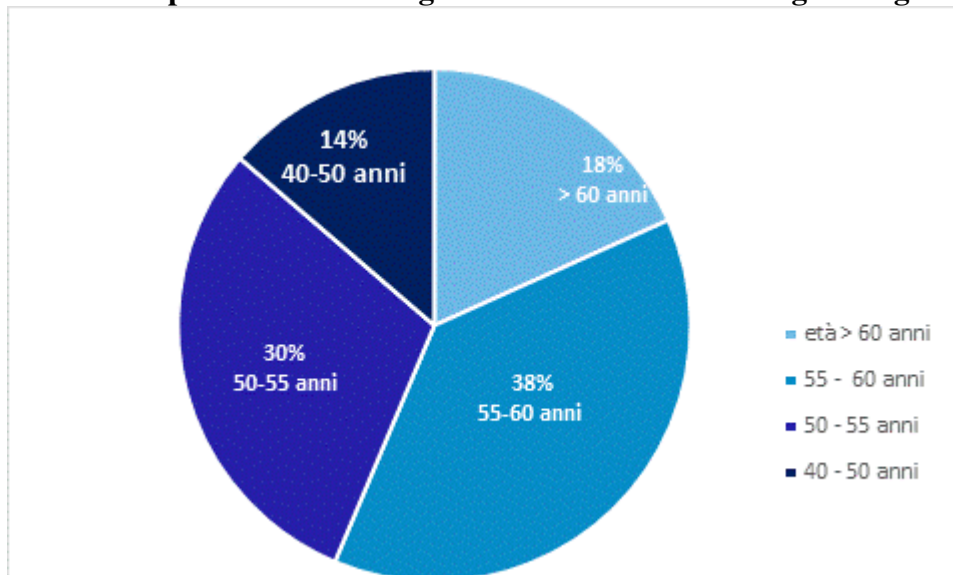

Relativamente all'analisi della **distribuzione per età** degli iscritti nell'elenco, al 31/12/2020 si rileva un'**età media** di **56 anni**, rimasta invariata rispetto alla rilevazione condotta nel precedente Report statistico. L'età media della componente femminile risulta pari a 56,03 anni, ma considerando solo le donne che già ricoprono la carica di Segretario generale l'età media scende a 54,9 anni; riguardo agli iscritti di genere maschile l'età media è pari a 55,98 anni e considerando solo coloro che già ricoprono la carica di Segretario generale si rileva un'età media di 57,6 anni.

Analizzando la distribuzione degli iscritti per classi di età, è interessante notare che la fascia più giovane degli aspiranti Segretari generali (età compresa tra 40 e 50 anni) rappresenta soltanto il 14% del totale. Circa il 30% degli iscritti nell'elenco ha un'età compresa tra 50 e 55 anni, il 38% tra 55 e 60 anni e infine circa il 18% degli iscritti ha più di 60 anni.

Distribuzione per classi di età degli iscritti nell'elenco dei Segretari generali

Fonte: elaborazioni su dati MiSE-DGVECSC