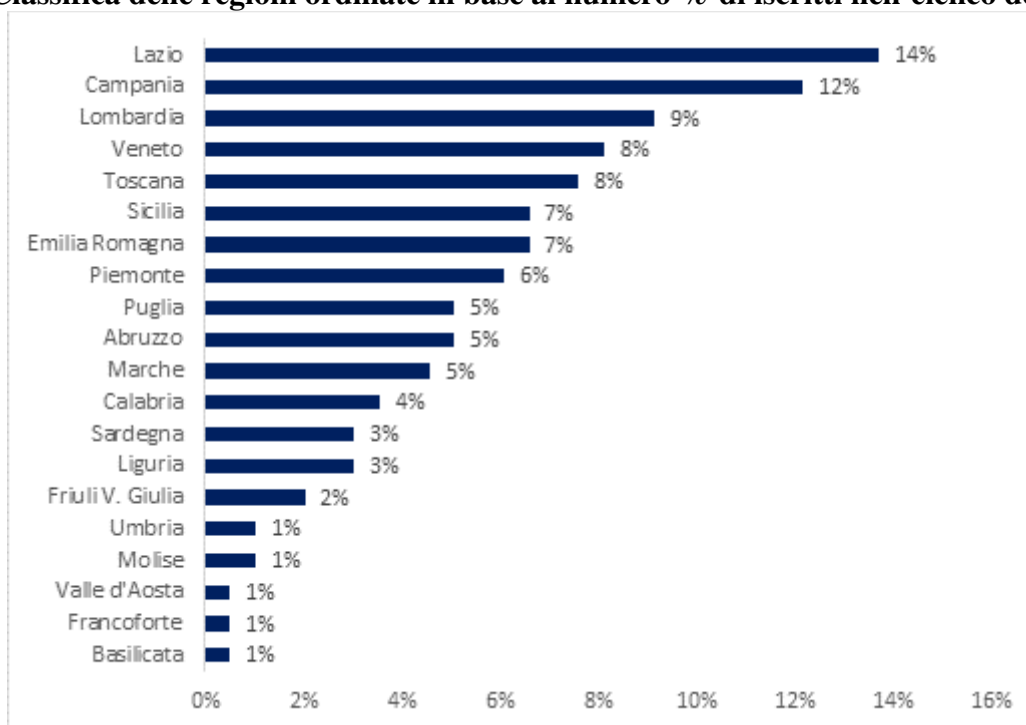

L'analisi statistica è stata completata con l'esame della distribuzione degli iscritti nell'elenco in base all'area di residenza. Classificando le regioni italiane in ordine decrescente sulla base del numero di iscritti nell'elenco - come mostrato anche nella seguente figura - si rileva che il Lazio è la regione in testa alla graduatoria, con il 14% del totale nazionale. Seguono, nell'ordine, la Campania (12%), la Lombardia (9%) e il Veneto e la Toscana (8%).

Viceversa, alcune regioni come la Valle d'Aosta, la Basilicata, l'Umbria e il Molise, coerentemente anche alle rispettive dimensioni demografico-territoriali, si presentano in coda alla classifica per il numero degli iscritti nell'elenco dei soggetti che possono essere nominati Segretari generali¹.

Classifica delle regioni ordinate in base al numero % di iscritti nell'elenco dei SG

Fonte: elaborazioni su dati MiSE-DGVECCSSC

Allegato – Elenco aggiornato al 31/12/2020

¹ E' da segnalare che il Trentino Alto Adige non è presente nella Figura in quanto non presenta candidati iscritti nell'elenco nazionale poichè la regione a statuto speciale gode di un'autonomia nella selezione dei potenziali Segretari generali che sono eletti con una procedura stabilita dalla normativa regionale (legge regionale 9 agosto 1982, n. 7 "Ordinamento delle camere di commercio, industria, artigianato ed agricoltura di Trento e di Bolzano" e s.m.i.). Si segnala, infine, la presenza nell'elenco di un soggetto che risulta attualmente domiciliato a Francoforte, in Germania, e che pertanto quest'area compare nel Grafico tra le "regioni" di residenza con una bassa incidenza di iscritti.